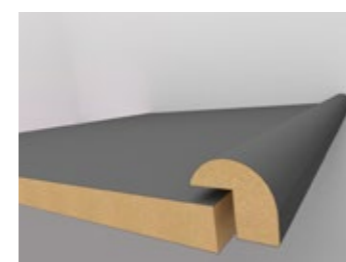

MP-1045

25x35x2800 mm

18 mm Kenar Kapama Profili
18mm Side Closing Profile