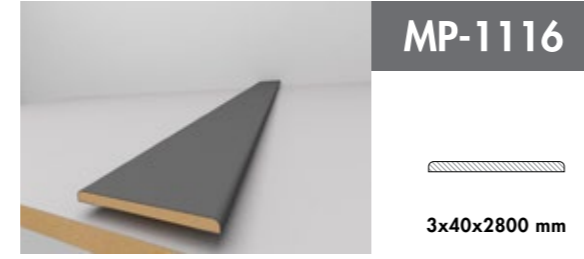

30x35x2800 mm

18 mm Kenar Kapama Profili
18mm Side Closing Profile

MP-1048

36x36x2800 mm

MOBİLYA PROFİLLERİ FURNITURE PROFILES

Çok Amaçlı Profil
Multi Purpose Profile

Çok Amaçlı Profil
Multi Purpose Profile