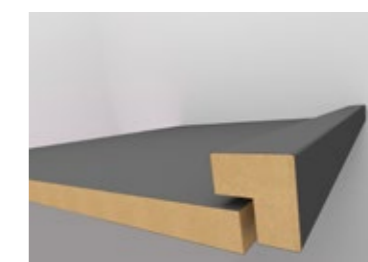

30x35x2800 mm

18 mm Kenar Kapama Profili
18mm Side Closing Profile

MP-1048

36x36x2800 mm

MOBİLYA PROFİLLERİ FURNITURE PROFILES

Çok Amaçlı Profil
Multi Purpose Profile

Çok Amaçlı Profil
Multi Purpose Profile