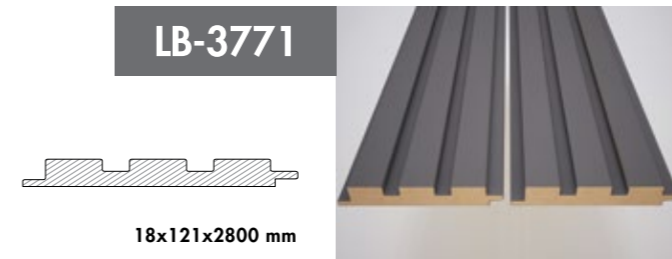

Yenilikçi, ilgi çekici!

Her zevke uygun tonları ile AGT Duvar Profilleri iç mekan dekorasyonunuza benzersiz bir sıcaklık katar.

Innovative and attractive!

AGT Wall Profiles add a unique warmth to interior design decorations with its shades those suit every taste.