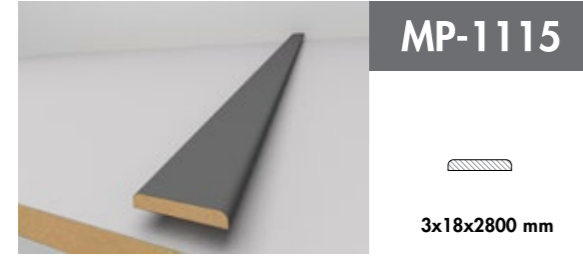

30x35x2800 mm

18 mm Kenar Kapama Profili
18mm Side Closing Profile

MP-1048

36x36x2800 mm

MOBİLYA PROFİLLERİ FURNITURE PROFILES

Çok Amaçlı Profil
Multi Purpose Profile

Çok Amaçlı Profil
Multi Purpose Profile