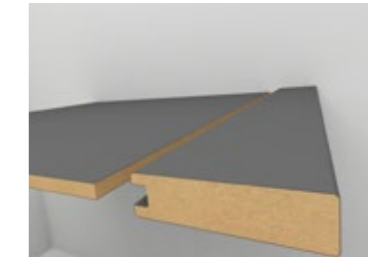

MP-1004

18x50x2800 mm

8 mm Kapak Profili
8mm Cabinet Door Profile

MP-1032

22x60x2800 mm

8 mm Kapak Profili
8mm Cabinet Door Profile

MP-1018

18x70x2800 mm