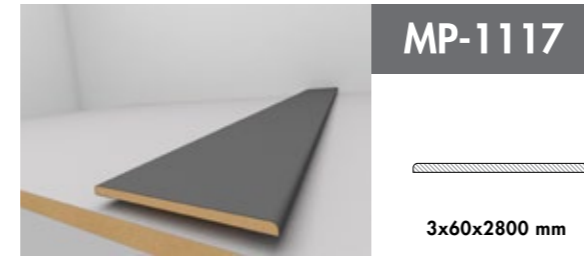

Çok Amaçlı Profil
Multi Purpose Profile