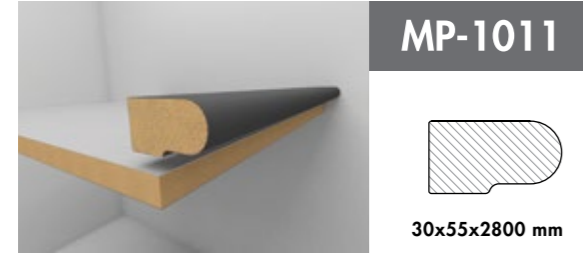

Çok Amaçlı Profil
Multi Purpose Profile