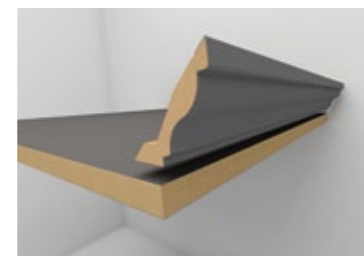

22x70x2800 mm

Taç Profili
Crown Profile

MP-1220

18x80x2800 mm

SUPRAMAT LUXURY COLLECTION DEKORLAR

SUPRAMAT LUXURY COLLECTION DECORS

3010 İnci Siyah /
Pearl Black

3011 Londra Mavi /
London Blues